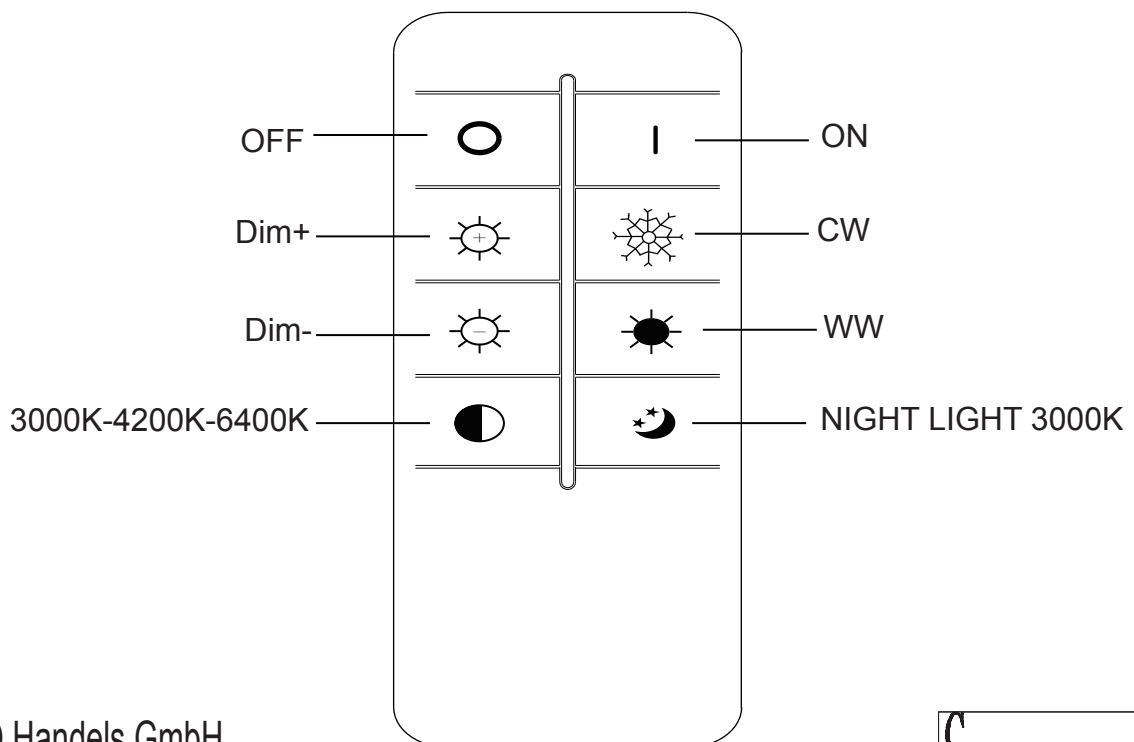

GLOBO

LIGHTING

www.globo-lighting.com

48406-48

48406-80

48407-80

GLOBO Handels GmbH
Gewerbestr. 3
A-9184 Sankt Peter